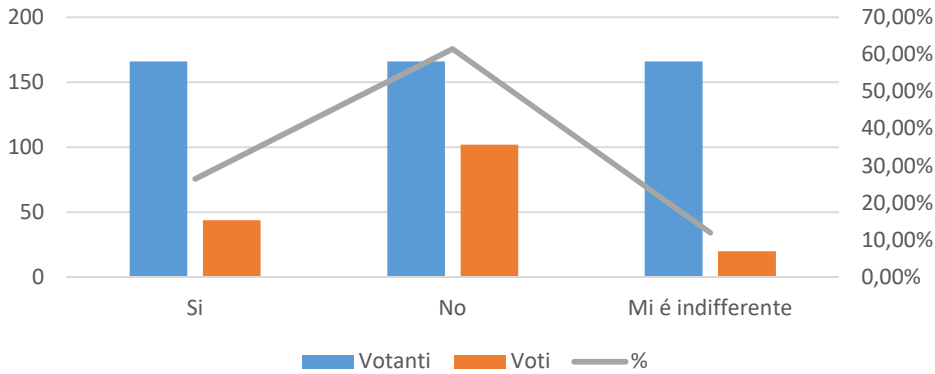

Sondaggio:	Programmazione bus A.S. 2024-2025				
Periodo:	02/05/2024	24/05/2024			
Platea:	570	Votanti:	189	% votanti	33,16%
		Votanti anonimi:	110	% anonimi	58,20%

Di quale linea bus sta usufruendo? Nucleo familiare votante vs Voti

Vorreste mantenere la programmazione mista attuale che consideri in base agli utenti la tratta con fermate comode rispetto alle abitazioni e più rapida possibile?

Vorreste un programma più orientato verso:

Se la vostra linea fosse attualmente soggetta a ritardi a causa del percorso trafficato, sareste d'accordo di istituire un percorso tipo "hub" e mantenere un tragitto con percorrenza di 50/55 minuti?

Il percorso del bus del venerdì ore 16:20, essendo a utenza limitata, sarà valutato separatamente dalla programmazione generale.