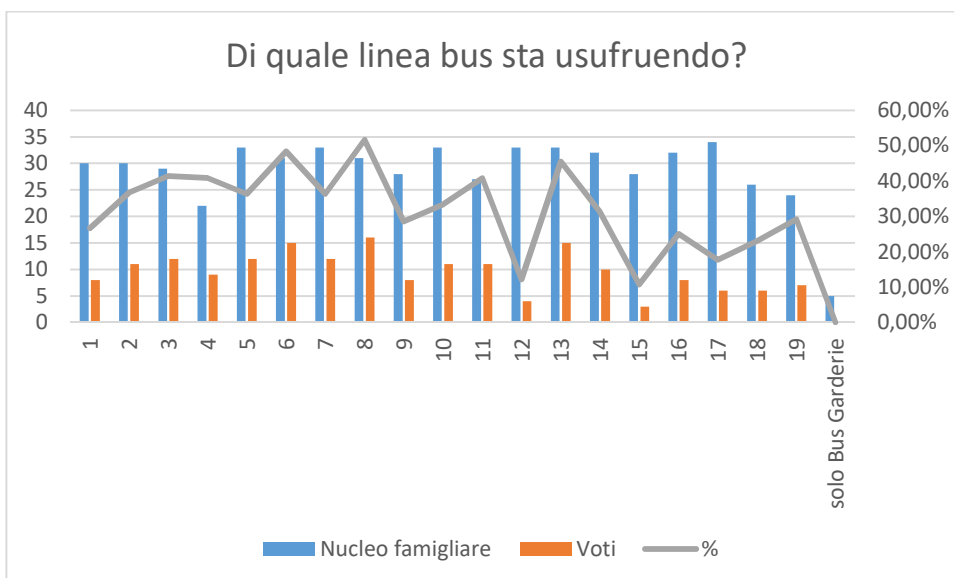

Sondaggio:	Programmazione bus A.S. 2024-2025				
Periodo:	02/05/2024	24/05/2024			
Platea:	570	Votanti:	189	% votanti	33,16%
		Votanti anonimi:	110	% anonimi	58,20%

Di quale linea bus sta usufruendo? Nucleo familiare votante vs Voti

Vorreste mantenere la programmazione mista attuale che consideri in base agli utenti la tratta con fermate comode rispetto alle abitazioni e più rapida possibile?

Vorreste un programma più orientato verso:

Se la vostra linea fosse attualmente soggetta a ritardi a causa del percorso trafficato, sareste d'accordo di istituire un percorso tipo "hub" e mantenere un tragitto con percorrenza di 50/55 minuti?

Il percorso del bus del venerdì ore 16:20, essendo a utenza limitata, sarà valutato separatamente dalla programmazione generale.