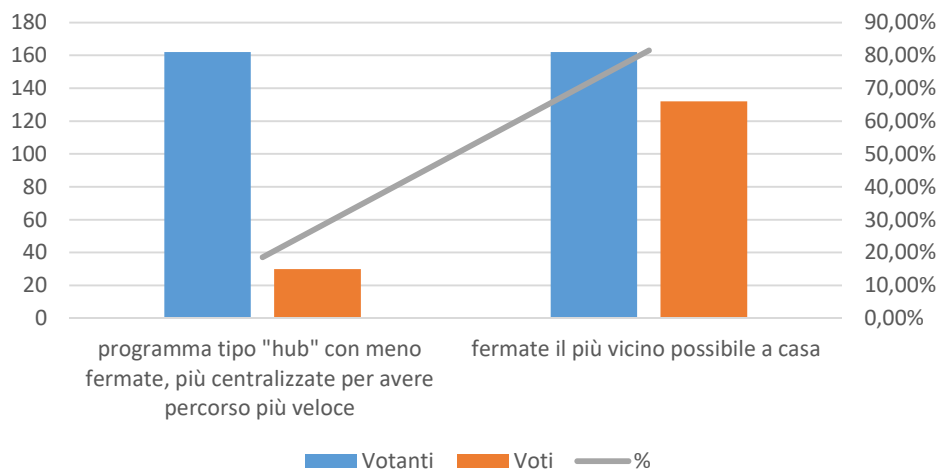

Sondaggio:	Programmazione bus A.S. 2024-2025				
Periodo:	02/05/2024	24/05/2024			
Platea:	570	Votanti:	189	% votanti	33,16%
		Votanti anonimi:	110	% anonimi	58,20%

Di quale linea bus sta usufruendo? Nucleo familiare votante vs Voti

Vorreste mantenere la programmazione mista attuale che consideri in base agli utenti la tratta con fermate comode rispetto alle abitazioni e più rapida possibile?

Vorreste un programma più orientato verso:

Se la vostra linea fosse attualmente soggetta a ritardi a causa del percorso trafficato, sareste d'accordo di istituire un percorso tipo "hub" e mantenere un tragitto con percorrenza di 50/55 minuti?

Il percorso del bus del venerdì ore 16:20, essendo a utenza limitata, sarà valutato separatamente dalla programmazione generale.