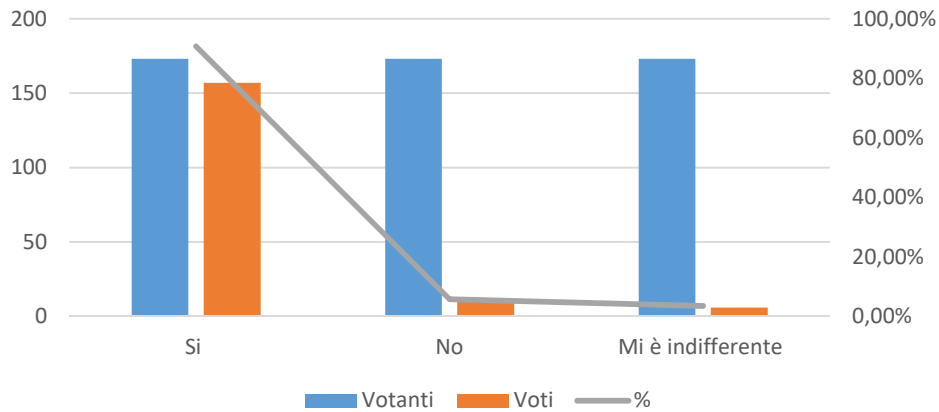

Sondaggio:	Programmazione bus A.S. 2024-2025				
Periodo:	02/05/2024	24/05/2024			
Platea:	570	Votanti:	189	% votanti	33,16%
		Votanti anonimi:	110	% anonimi	58,20%

Di quale linea bus sta usufruendo? Nucleo familiare votante vs Voti

Vorreste mantenere la programmazione mista attuale che consideri in base agli utenti la tratta con fermate comode rispetto alle abitazioni e più rapida possibile?

Vorreste un programma più orientato verso:

Se la vostra linea fosse attualmente soggetta a ritardi a causa del percorso trafficato, sareste d'accordo di istituire un percorso tipo "hub" e mantenere un tragitto con percorrenza di 50/55 minuti?

Il percorso del bus del venerdì ore 16:20, essendo a utenza limitata, sarà valutato separatamente dalla programmazione generale.